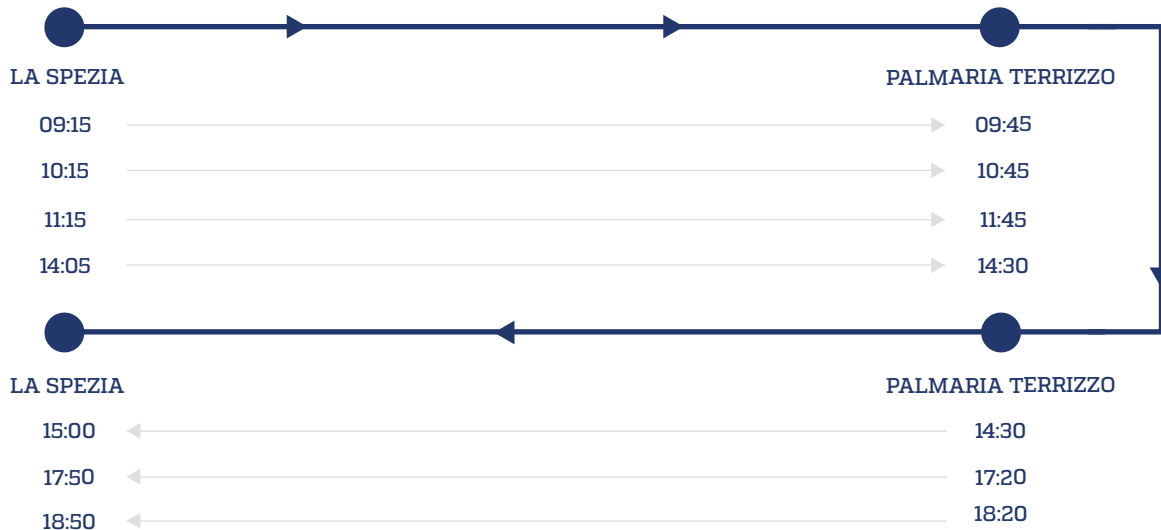

Validità - Validity 30/04 - 16/05

solo Venerdì, Sabato, Domenica - Friday, Saturday, Sunday only

## SERVIZIO DI LINEA: LA SPEZIA - PALMARIA TERRIZZO

## PALMARIA POZZALE - LA SPEZIA

*solo ritorno - return only*