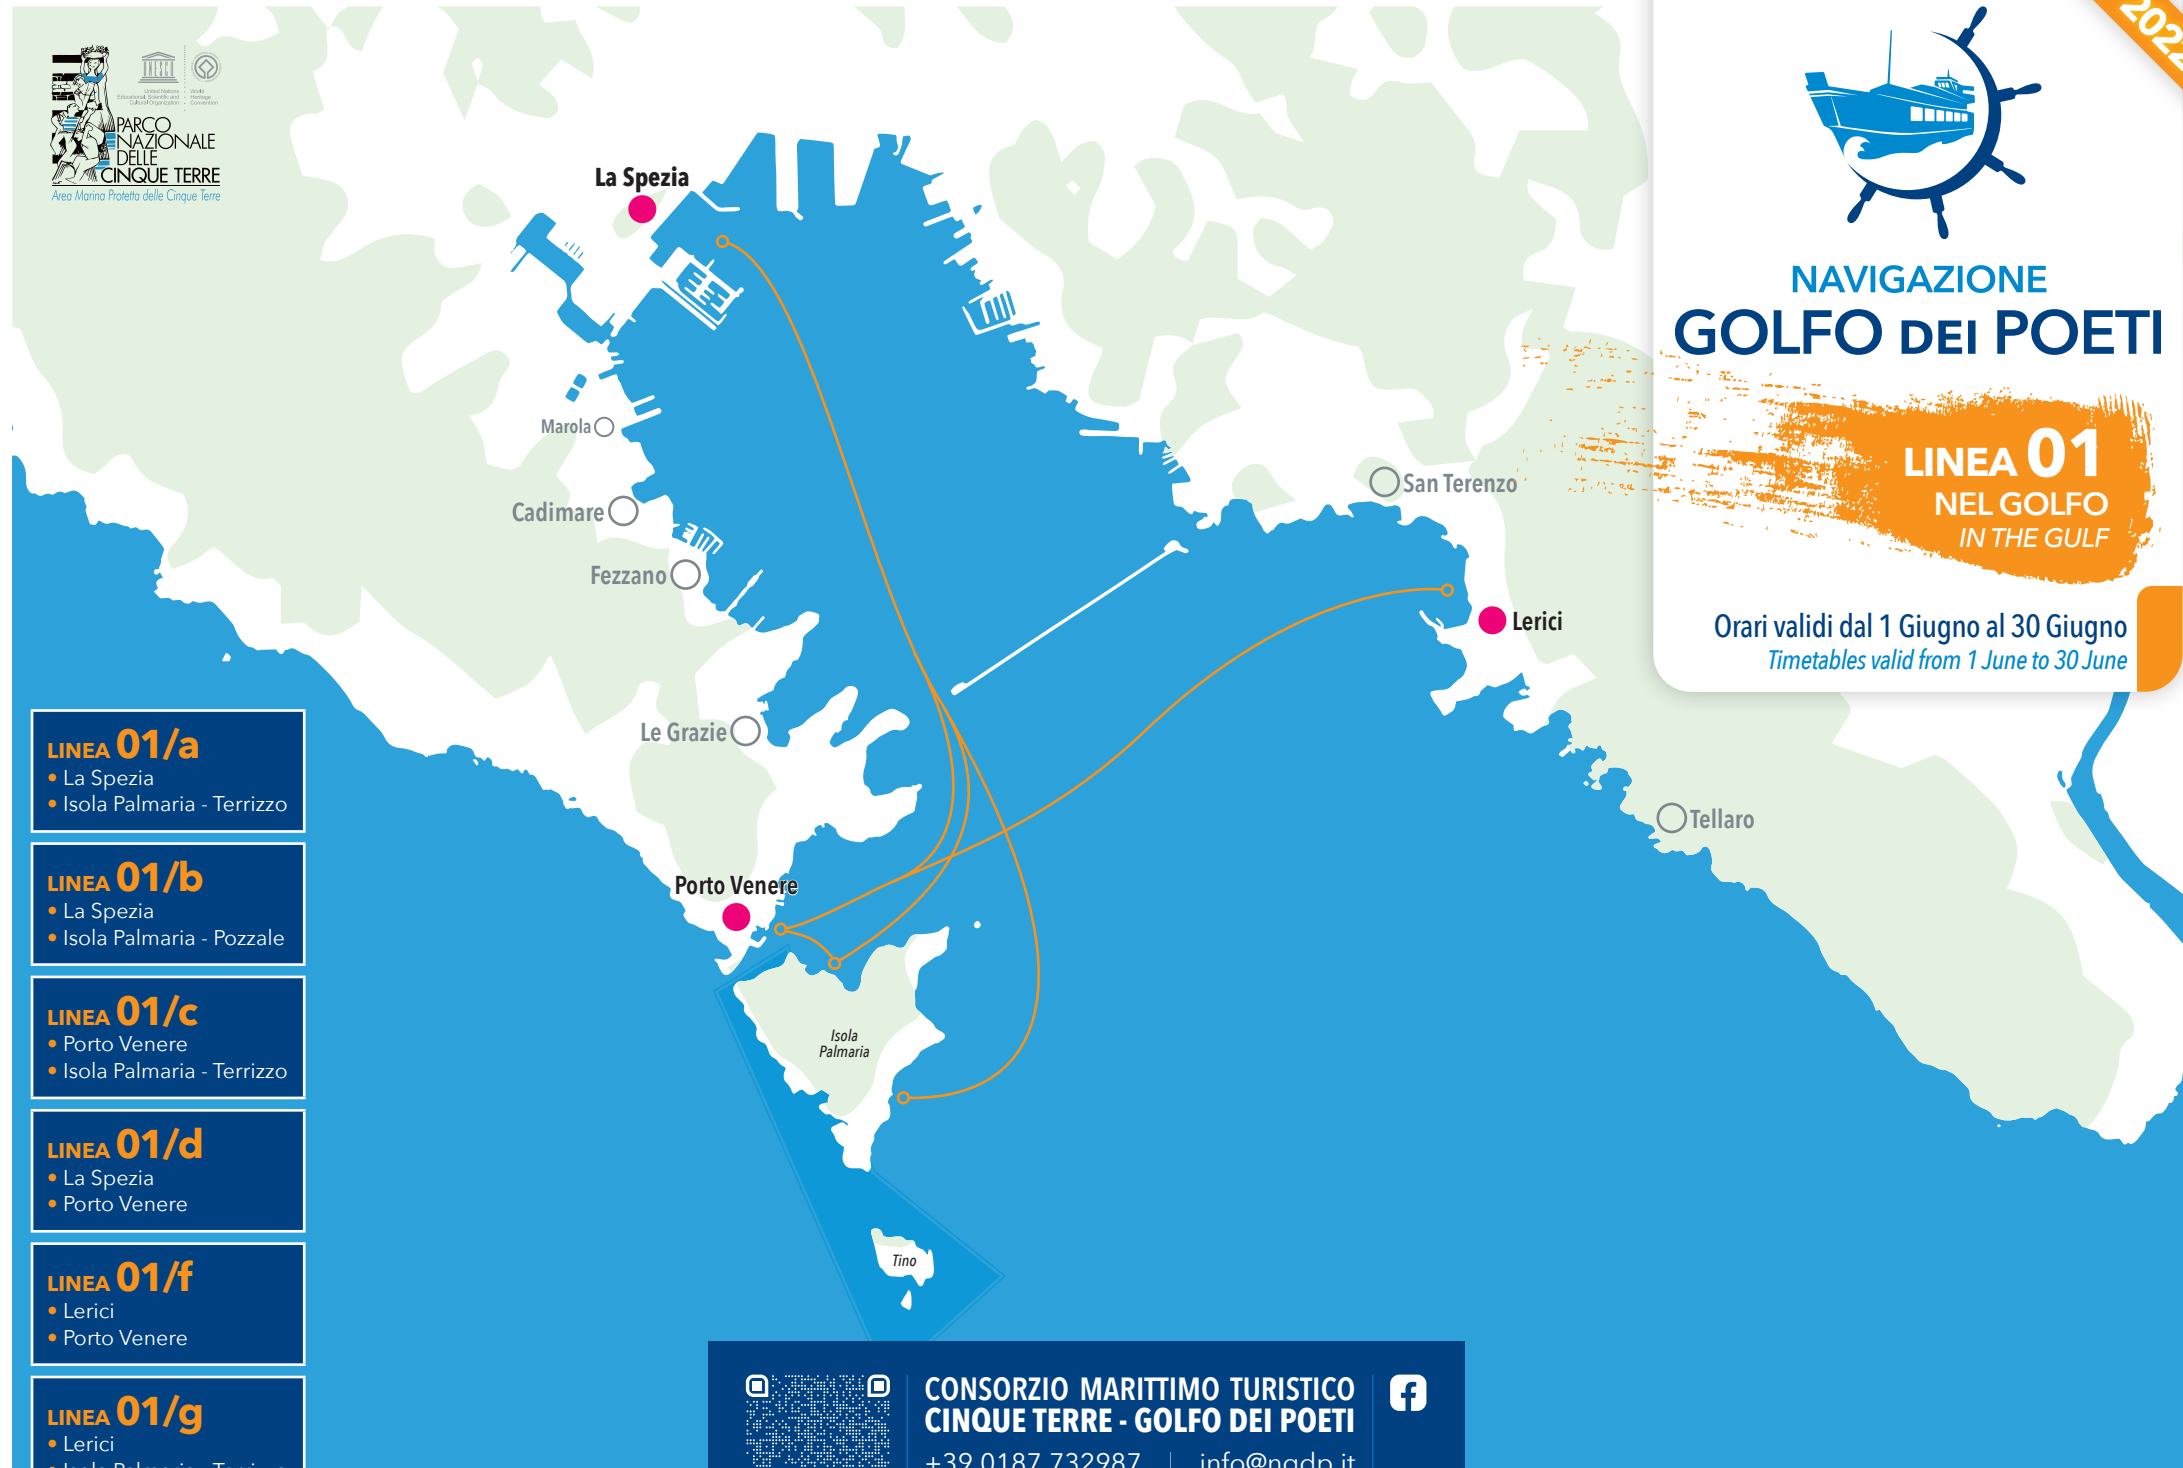

2022

NAVIGAZIONE GOLFO DEI POETI

LINEA 01
NEL GOLFO
IN THE GULF

Orari validi dal 1 Giugno al 30 Giugno
Timetables valid from 1 June to 30 June

LINEA 01/a

- La Spezia
- Isola Palmaria - Terrizzo

LINEA 01/b

- La Spezia
- Isola Palmaria - Pozzale

LINEA 01/c

- Porto Venere
- Isola Palmaria - Terrizzo

LINEA 01/d

- La Spezia
- Porto Venere

LINEA 01/f

- Lerici
- Porto Venere

LINEA 01/g

- Lerici
- Isola Palmaria - Terrizzo

LINEA 01/A LA SPEZIA - PALMARIA (TERRIZZO)

Orari validi dal 1 Giugno al 30 Giugno		Timetables valid from 1 June to 30 June	
LA SPEZIA	→	PALMARIA (TERRIZZO)	
08:30	→	09:00	
10:00	→	10:30	
11:15	→	11:55	
14:05	→	14:30	
15:20	→	15:50	
LA SPEZIA	←	PALMARIA (TERRIZZO)	
12:25	←	11:55	
15:00	←	14:30	
17:20	←	16:50	
18:30	←	18:00	
19:45	←	19:00	

LINEA 01/D LA SPEZIA - PORTO VENERE

Orari validi dal 15 Giugno al 30 Giugno		Timetables valid from 15 June to 30 June	
LA SPEZIA	→	PORTO VENERE	
09:15	→	10:00	
10:15	→	11:00	
11:15	→	12:00	
12:15	→	12:50	
14:05	→	14:50	
15:20	→	16:00	
LA SPEZIA	←	PORTO VENERE	
12:15	←	11:45	
15:15	←	14:45	
16:45	←	16:20	
17:45	←	17:20	
18:45	←	18:45	
19:30*1	←	19:00*1	